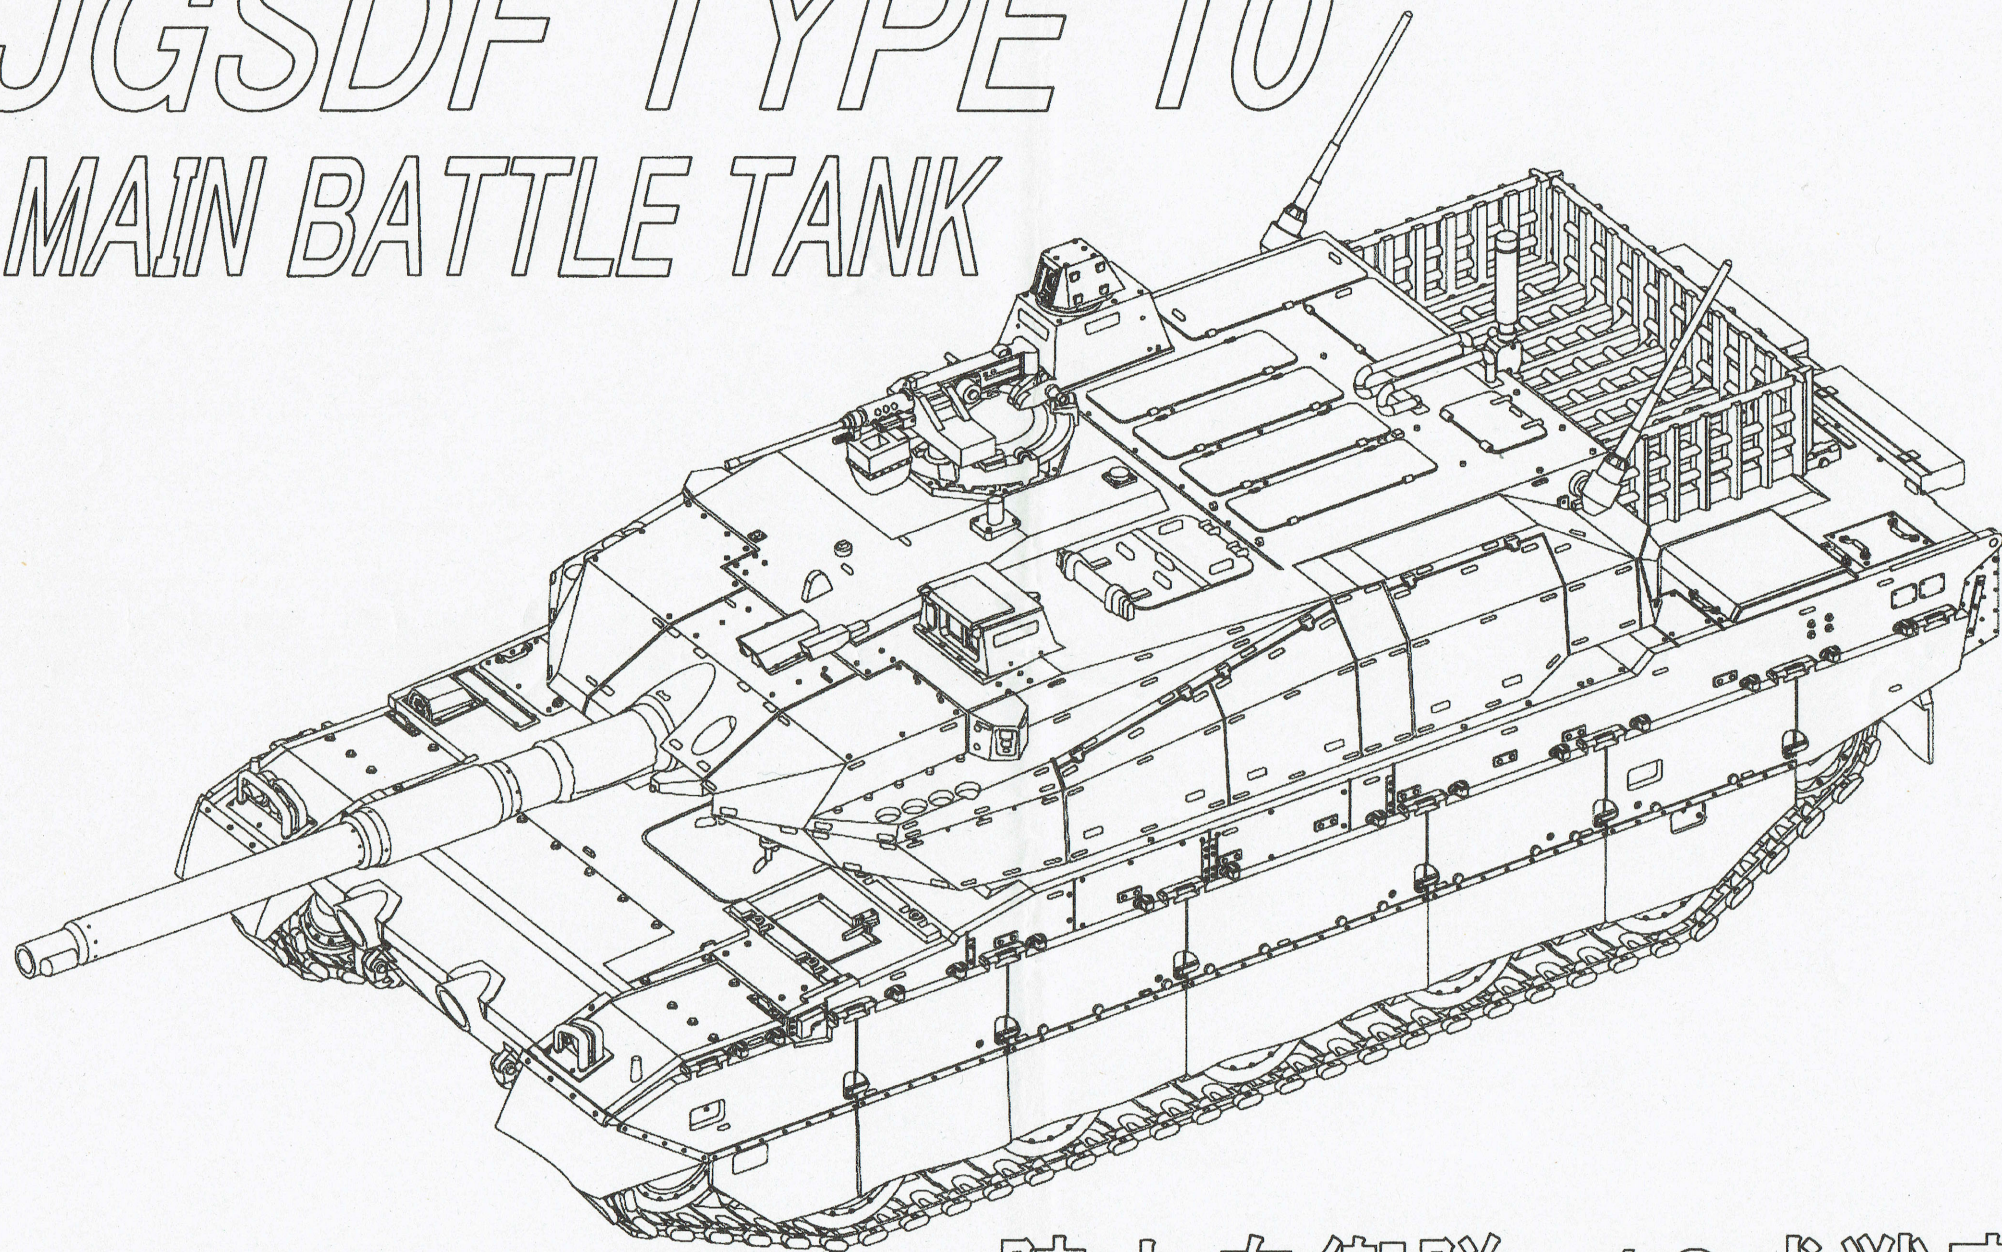

# JGSDF TYPE 10 MAIN BATTLE TANK

陸上自衛隊 10式戦車